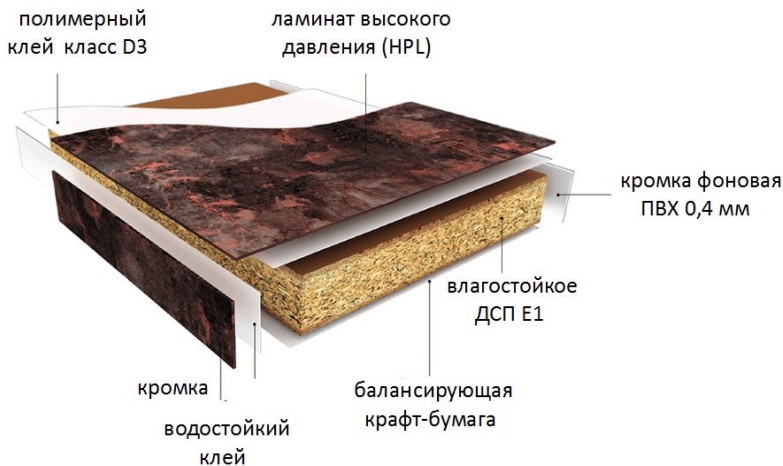

Столешницы ЛДСП, кромка ПВХ или пластик HPL, CPL (Россия)

Столешницы собственного производства выполнены из ламинированной древесно-стружечной плиты с классом эмиссии E1. Столешницы способны выдержать высокие нагрузки и длительную эксплуатацию не теряя своего внешнего вида и цвета. Возможность изготовления нестандартных размеров и цветов, замена кромки ПВХ на пластиковую.

Толщина столешниц – 26 мм.

Влагостойкая ЛДСП - современный, привлекательный и многофункциональный материал для декоративного применения, имеющий широкий спектр применения от столешниц и стеновых покрытий, от кухонь до торговых и коммерческих помещений, обладающий следующими характеристиками:

- Оптимальное соотношение березовых и хвойных пород древесины;
- Отсутствие коры в плите и использование здоровой древесины
- Высокая плотность и твердость наружных слоев
- Качество шлифовки в 1,5 раза жестче требований ГОСТ по шероховатости и отсутствию “волны”

толщина столешницы 26 мм (кромка - ПВХ)		
Размер столешницы, мм		
диаметр 600	600x600	1200x700
2300,00р. (от 12 шт.)	1800,00р. (от 12 шт.)	3500,00р. (от 4 шт.)
диаметр 700	700x700	1200x800
2900,00р. (от 6 шт.)	2600,00р. (от 6 шт.)	3900,00р. (от 4 шт.)
диаметр 800	800x800	1400x800
3500,00р. (от 6 шт.)	2800,00р. (от 6 шт.)	5300,00р. (от 2 шт.)
диаметр 900	900x900	1400x900
3900,00р. (от 6 шт.)	3300,00р. (от 6 шт.)	5700,00р. (от 2 шт.)
диаметр 1000	1000x1000	1800x800
5500,00р. (от 2 шт.)	4400,00р. (от 2 шт.)	7500,00р. (от 1 шт.)